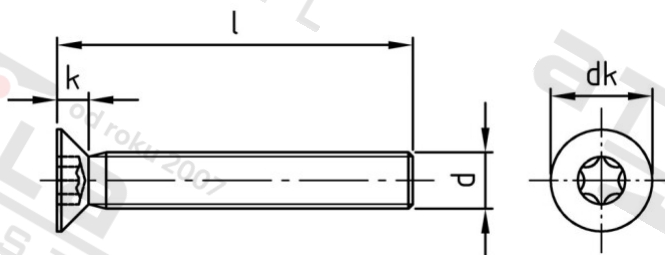

**ISO 14581 A2 M 2X8 TX6 Šrouby se zápustnou hlavou s hvězdkou drážkou**

<b>Číslo položky:</b>	1458122 8	<b>EAN/GTIN:</b>	4043377115607
<b>Materiál:</b>	A2	<b>Čistá hmotnost na 100:</b>	0.019 kg
		<b>Množství v balení (VPE):</b>	1000 St.

**Technické údaje**

<b>Průměr (d):</b>	2 mm
<b>Celková délka (l):</b>	8 mm
<b>Typ závitu:</b>	metrický
<b>tvár hlavy:</b>	se zápustnou hlavou
<b>Průměr hlavy (dk):</b>	3,8 mm
<b>Výška hlavy (k):</b>	1,2 mm
<b>Velikost pohonu (Pohon):</b>	TX6
<b>Tvar pohonu (pohon):</b>	Vnitřní hvězdička
<b>Pevnost v tahu (Rm):</b>	500 N/mm <sup>2</sup>

**Parametry**

- "0" = snížená nosnos

**Oblast použití**

Strojírenství