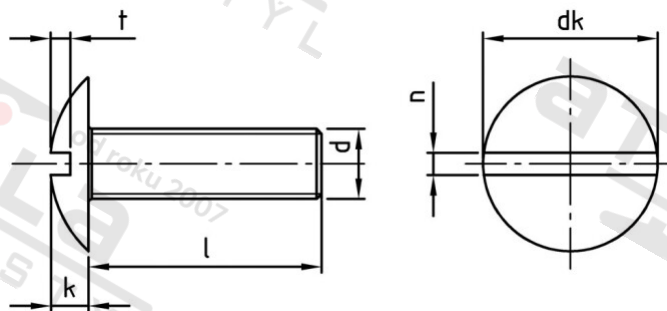

NF E 27-128 A2 M 6X40 Šrouby vratové s velkou plochou půlk hl a drážkou

Číslo položky:	2712826 40	EAN/GTIN:	4043377210401
Materiál:	A2	Čistá hmotnost na 100:	0.966 kg
		Množství v balení (VPE):	200 St.

Technické údaje

Pevnost v tahu (Rm):	500 N/mm ²
Průměr (d):	6 mm
Celková délka (l):	40 mm
Typ závitu:	metrický
tvár hlavy:	Risso
Průměr hlavy (dk):	15 mm
Výška hlavy (k):	3,3 mm
Šířka drážky (n):	1,9 mm
Hloubka drážky (t):	1,2 mm
Tvar pohonu (pohon):	Drážka