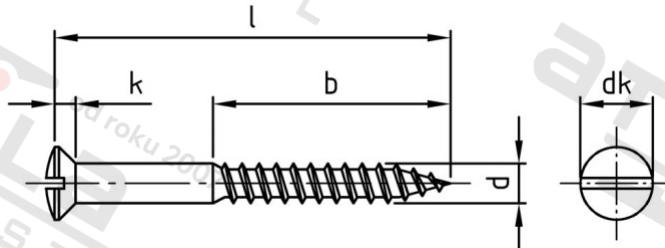

DIN 95 A2 8,0X90 Vrutky do dřeva se zápustnou čočk. hlavou a drážkou

Číslo položky:	009528 90	EAN/GTIN:	4043377017635
Materiál:	A2	Čistá hmotnost na 100:	2.957 kg
		Množství v balení (VPE):	100 St.

Technické údaje

Průměr (d):	8 mm
Celková délka (l):	90 mm
Typ závit:	dřevo závit
tvar hlavy:	Zvýšený
Pevnost v tahu (Rm):	500 N/mm ²
Průměr hlavy (dk):	14,5 mm
Výška hlavy (k):	4 mm
Tvar pohonu (pohon):	Drážka
Délka závit (b):	54 mm

Použití

Ideální pro šroubová spojení dřevěných prvků.

Oblast použití

Výroba dřevěných konstrukcí