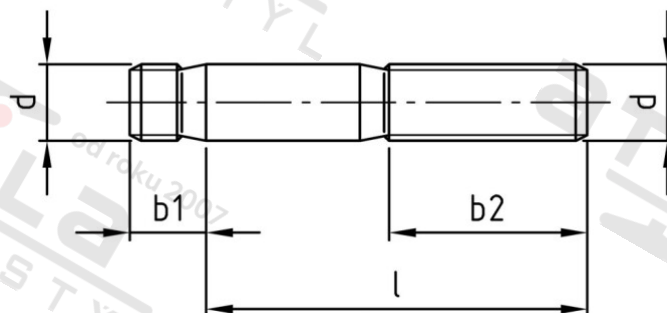

DIN 938 A4 M 16X95 Šrouby závrtné, závrtný koniec 1 d

Číslo položky:	O938416 95	EAN/GTIN:	4043377103659
Materiál:	A4	Čistá hmotnosť na 100:	16.100 kg
		Množství v balení (VPE):	50 St.

Technické údaje

Průměr (d):	16 mm
Typ závitů:	metrický
Pevnosť v tahu (Rm):	500 N/mm ²
Celková dĺžka (l):	95 mm
Závrtný koniec (b1):	16 mm
matice (b2):	38 mm