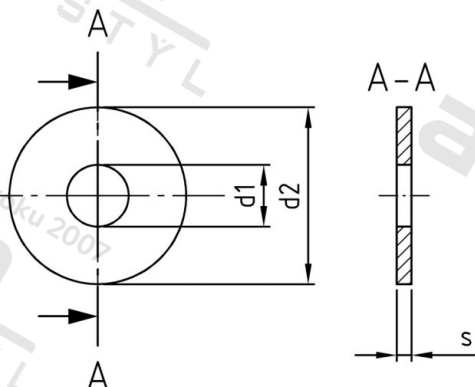

DIN 9021 A2 4,3 Podložky, vnější průměr 3 x průměr závitu

Číslo položky:	9021243	EAN/GTIN:	4043377198136
Materiál:	A2	Čistá hmotnost na 100:	0.069 kg
		Množství v balení (VPE):	1000 St.

Technické údaje

Tloušťka materiálu (s):	1 mm
Vnitřní průměr (d1):	4,3 mm
Vnější průměr (d2):	12 mm
Tvrdość:	140 HV