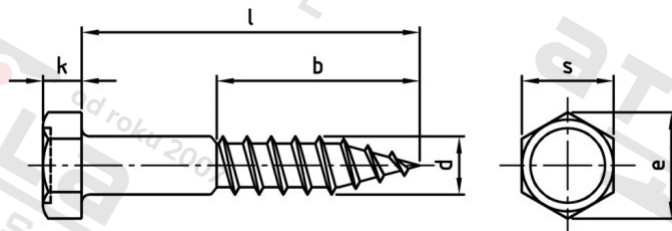

DIN 571 A4 16X140 Vrutý do dřeva se šestihrannou hlavou

Číslo položky:	0571416 140	EAN/GTIN:	4043377046147
Materiál:	A4	Čistá hmotnost na 100:	18.700 kg
		Množství v balení (VPE):	25 St.

Technické údaje

Průměr (d):	16 mm
Celková délka (l):	140 mm
Délka závitu (b):	84 mm
Typ závitu:	dřevo závít
tvár hlavy:	Se šestihrannou hlavou
Výška hlavy (k):	10 mm
Rozměr přes hrany (e):	26,17 mm
Tvar pohonu (pohon):	Vnější šestihran
Velikost pohonu (Pohon):	SW 24
Pevnost v tahu (Rm):	500 N/mm ²

Použití

Ideální pro šroubová spojení v dřevěných prvcích.

Oblast použití

Výroba dřevěných konstrukcí