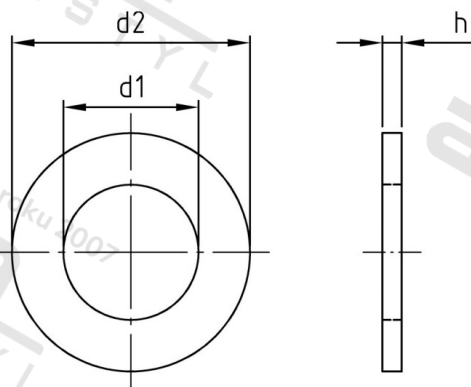

**ISO 7089 A4 14 Podložky ploché, běžná řada, 200 HV**

<b>Číslo položky:</b>	7089414	<b>EAN/GTIN:</b>	4043377308764
<b>Materiál:</b>	A4	<b>Čistá hmotnost na 100:</b>	0.862 kg
		<b>Množství v balení (VPE):</b>	200 St.

**Technické údaje**

<b>Rozměr h (h):</b>	2,5 mm
<b>Vnitřní průměr (d1):</b>	15 mm
<b>Vnější průměr (d2):</b>	28 mm
<b>Tvrdość:</b>	200 HV

**Parametry**

- Tvrdość 200 HV

**Oblast použití**

Strojirenství