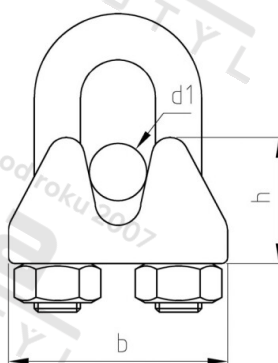

Výr. 9625 A4 12 Svorky lanové, podobné DIN 741

Číslo položky:	9625412	EAN/GTIN:	4043377407443
Materiál:	A4	Čistá hmotnost na 100:	13.000 kg
		Množství v balení (VPE):	10 St.

Technické údaje

Průměr (d):	10 mm
Celková délka (l):	30 mm
Rozměr h (h):	22,5 mm
Rozměr b (b):	43,5 mm
FUERDURCHMESSER:	12

Oblast použití

Lodě