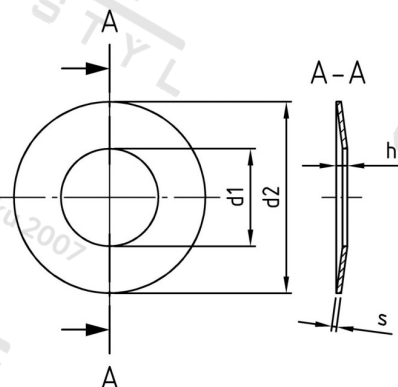

DIN 2093 1.4310 40X20,4X2,0 Pružiny talířové

Číslo položky:	2093240 204 20	EAN/GTIN:	4043377140678
Materiál:	A1	Čistá hmotnost na 100:	1.420 kg
		Množství v balení (VPE):	25 St.

Technické údaje

Rozměr h (h):	2,8 mm
Vnitřní průměr (d1):	20,4 mm
Vnější průměr (d2):	40 mm
Tloušťka materiálu (s):	2 mm