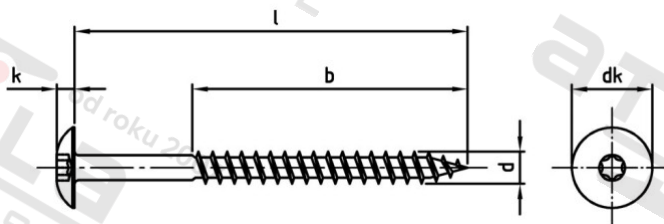

Výr. 9086 A2 5,5X35 TX20 – RAL 9001 Vrutky Trespo s pl kulovou hl a vnitřní hvězdicí

Číslo položky:	90862900155 35	EAN/GTIN:	4043377391162
Materiál:	A2	Čistá hmotnost na 100:	0.375 kg
		Množství v balení (VPE):	100 St.

Technické údaje

Průměr (d):	5,5 mm
Pevnost v tahu (Rm):	500 N/mm ²
Celková délka (l):	35 mm
Typ závitu:	dřevo závit
Velikost pohonu (Pohon):	TX20
Tvar pohonu (pohon):	Vnitřní hvězdice
tvary hlavy:	Risso
Průměr hlavy (dk):	12,3 mm
Výška hlavy (k):	2,7 mm
Barva:	RAL 9001 – Krémově bílá
Délka závitu (b):	23 mm