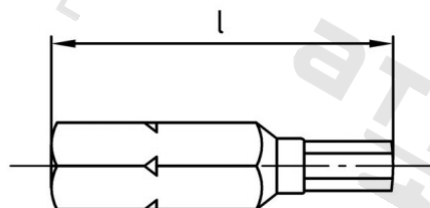

Výr. 9119 CV-ocel 1/4"X25 SW-PIN 2 mm Bity bezpečnostní na vnitřní šestihran

Číslo položky:	91192	EAN/GTIN:	4043377133755
Materiál:	CV	Čistá hmotnost na 100:	0.490 kg
		Množství v balení (VPE):	1 St.

Technické údaje

Celková délka (l):	25 mm
Velikost pohonu (Pohon):	SW 2
Tvar pohonu (pohon):	Vnější šestihran
Pevnost v tahu (Rm):	500 N/mm ²

Parametry

- Šestihran 1/4"

Oblast použití

Bezpečnostní technika, Solární systémy, Výroba kovových konstrukcí