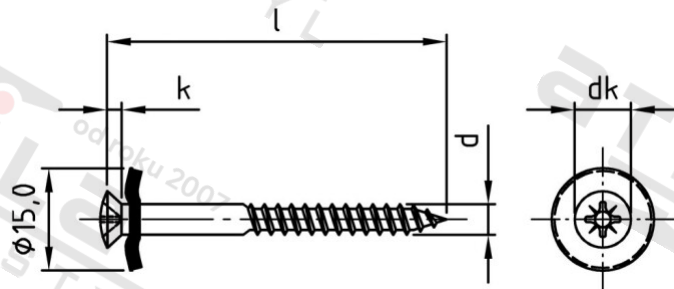

Výr. 9067 A2 5,0X280 Z Šrouby klempířské dvojdílné s těsnicí podl 15 mm

Číslo položky:	906722045 280	EAN/GTIN:	4043377268426
Materiál:	A2	Čistá hmotnost na 100:	2.640 kg
		Množství v balení (VPE):	100 St.

Technické údaje

Průměr (d):	5 mm
Pevnost v tahu (Rm):	500 N/mm ²
Celková délka (l):	280 mm
Typ závitu:	dřevo závít
Velikost pohonu (Pohon):	PZ2
Tvar pohonu (pohon):	Pozidrive
tvar hlavy:	hlava objektivu
Průměr hlavy (dk):	9,2 mm
Výška hlavy (k):	2,5 mm