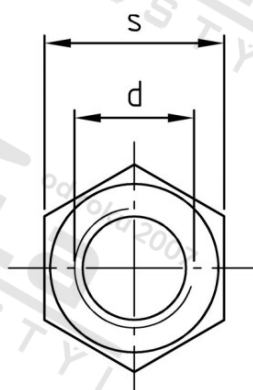

**DIN 985 A4-80 M 22 Gleitmo Matice šestihranné, samojistící, nízké**

<b>Číslo položky:</b>	0985422	<b>EAN/GTIN:</b>	4043377124760
<b>Materiál:</b>	A4	<b>Čistá hmotnost na 100:</b>	7.500 kg
		<b>Množství v balení (VPE):</b>	25 St.

**Technické údaje**

<b>Průměr (d):</b>	22 mm
<b>Pevnost v tahu (Rm):</b>	800 N/mm <sup>2</sup>
<b>Typ závitů:</b>	metrický
<b>Rozměr přes hrany (e):</b>	35,03 mm
<b>Velikost pohonu (Pohon):</b>	SW 32
<b>Tvar pohonu (pohon):</b>	Vnější šestihran
<b>Rozměr h (h):</b>	22 mm