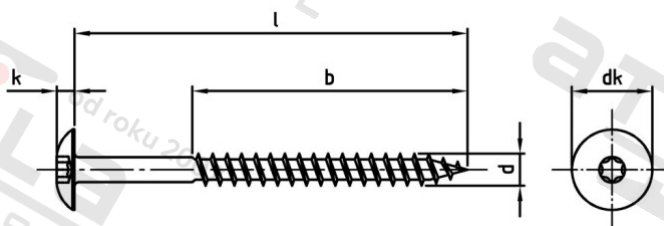

**Výr. 9086 A4 5,5X25 TX20 – RAL 7016 Vrutky Trespo s pl kulovou hl a vnitřní hvězdici**

<b>Číslo položky:</b>	90864701655 25	<b>EAN/GTIN:</b>	4043377391643
<b>Materiál:</b>	A4	<b>Čistá hmotnost na 100:</b>	0.284 kg
		<b>Množství v balení (VPE):</b>	100 St.

### Technické údaje

<b>Průměr (d):</b>	5,5 mm
<b>Pevnost v tahu (Rm):</b>	500 N/mm <sup>2</sup>
<b>Celková délka (l):</b>	25 mm
<b>Typ závitu:</b>	dřevo závít
<b>Velikost pohonu (Pohon):</b>	TX20
<b>Tvar pohonu (pohon):</b>	Vnitřní hvězdice
<b>tvar hlavy:</b>	Risso
<b>Průměr hlavy (dk):</b>	12,3 mm
<b>Výška hlavy (k):</b>	2,7 mm
<b>Barva:</b>	RAL 7016 – antracitově šedá
<b>Délka závitu (b):</b>	17 mm