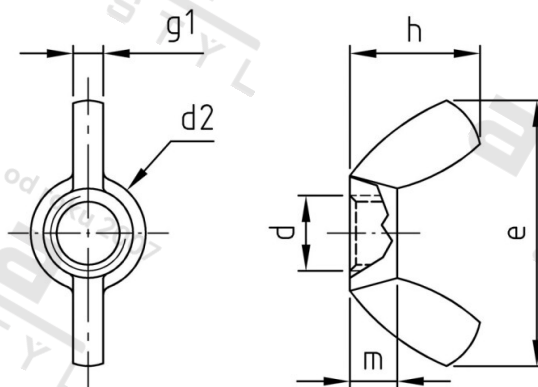

Výr. 315 A4 M 4 Matice křídlaté, americký typ

Číslo položky:	031544	EAN/GTIN:	4043377027825
Materiál:	A4	Čistá hmotnost na 100:	0.167 kg
		Množství v balení (VPE):	500 St.

Technické údaje

Průměr (d):	4 mm
Typ závitů:	metrický
Rozměr d2 (d2):	7,8 mm
Rozměr e (e):	16,2 mm
Pevnost v tahu (Rm):	500 N/mm ²
Rozměr h (h):	8,5 mm
Tloušťka křidélek g1 (g1):	1,9 mm
Výška (m):	3,2 mm