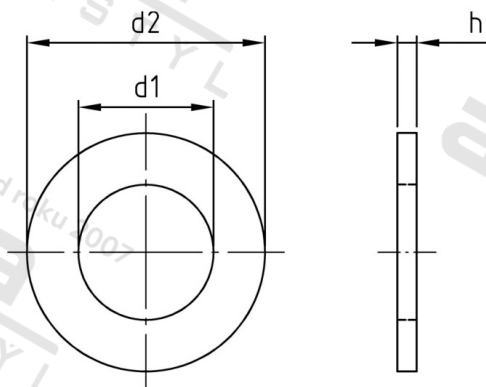

**ISO 7089 A2 64 Podložky ploché, běžná řada, 200 HV**

<b>Číslo položky:</b>	7089264	<b>EAN/GTIN:</b>	4043377405555
<b>Materiál:</b>	A2	<b>Čistá hmotnost na 100:</b>	49.200 kg
		<b>Množství v balení (VPE):</b>	5 St.

**Technické údaje**

<b>Rozměr h (h):</b>	10 mm
<b>Vnitřní průměr (d1):</b>	70 mm
<b>Vnější průměr (d2):</b>	115 mm
<b>Tvrдость:</b>	200 HV

**Parametry**

- Tvrдость 200 HV

**Oblast použití**

Strojírenství