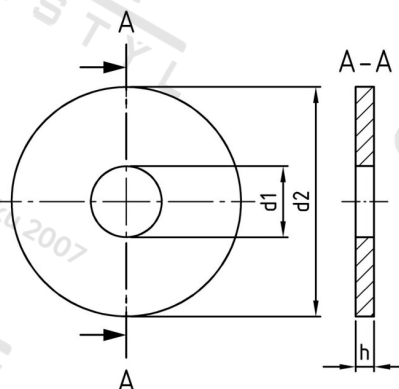

DIN 440 A4 R 13,5 Podl pro dřevěné konstrukce, kruh. otvor, typ R

Číslo položky:	O4404135	EAN/GTIN:	4043377036438
Materiál:	A4	Čistá hmotnost na 100:	3.641 kg
		Množství v balení (VPE):	100 St.

Technické údaje

Rozměr h (h):	4 mm
Vnitřní průměr (d1):	13,5 mm
Vnější průměr (d2):	44 mm

Oblast použití

Strojírenství, Solární systémy