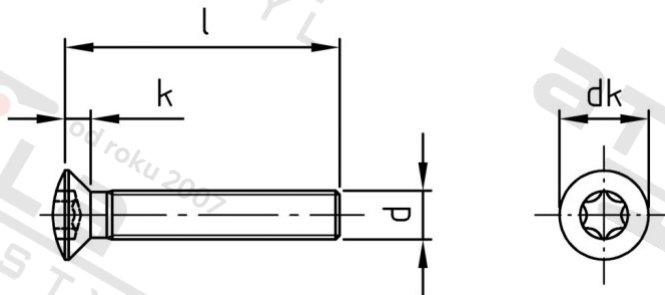

ISO 14584 A2 M 2,5X5 TX8

Šrouby se záp. čočkovou hl a hvězdicí drážkou

Číslo položky:

14584225 5

EAN/GTIN:

4043377288691

Materiál:

A2

### Technické údaje

Průměr (d):	2,5 mm
Celková délka (l):	5 mm
Pevnost v tahu (Rm):	500 N/mm <sup>2</sup>
Typ závitu:	metrický
tvar hlavy:	Zvýšený
Průměr hlavy (dk):	4,7 mm
Výška hlavy (k):	1,5 mm
Velikost pohonu (Pohon):	TX8
Tvar pohonu (pohon):	Vnitřní hvězdice