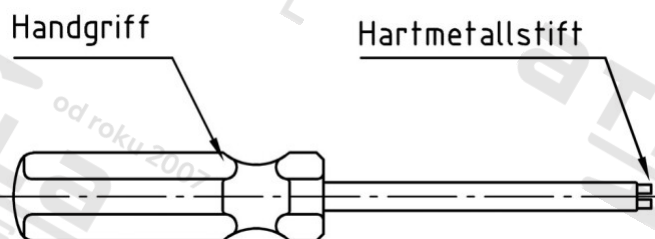

**Výr. 9139 CV-ocel M 6 / M 8 / Ø 6,3 Uvolňovač pojistných šroubů s jednosměrnou drážkou**

<b>Číslo položky:</b>	91396	<b>EAN/GTIN:</b>	4043377133922
<b>Materiál:</b>	CV	<b>Čistá hmotnost na 100:</b>	13.000 kg
		<b>Množství v balení (VPE):</b>	1 St.

**Technické údaje**

<b>Průměr (d):</b>	6 mm
<b>Tvar pohonu (pohon):</b>	Jednosměrné
<b>Pevnost v tahu (Rm):</b>	500 N/mm <sup>2</sup>

**Oblast použití**

Bezpečnostní technika, Solární systémy, Výroba kovových konstrukcí