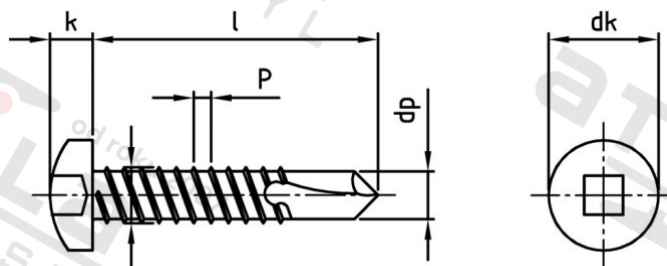

**DIN 7504 A2 M 4,2X50 V2 Šrouby samovrtné s čočkovou hlavou, typ M**

<b>Číslo položky:</b>	75042MV42 50	<b>EAN/GTIN:</b>	4043377251084
<b>Materiál:</b>	A2	<b>Čistá hmotnost na 100:</b>	0.429 kg
		<b>Množství v balení (VPE):</b>	200 St.

**Technické údaje**

<b>Průměr (d):</b>	4,2 mm
<b>Celková délka (l):</b>	50 mm
<b>Typ závitu:</b>	plechu závit
<b>tvár hlavy:</b>	hlava objektivu
<b>Průměr hlavy (dk):</b>	8 mm
<b>Výška hlavy (k):</b>	3,1 mm
<b>Velikost pohonu (Pohon):</b>	V2
<b>Tvar pohonu (pohon):</b>	Čtyřhran
<b>Rozměr dp (dp):</b>	3,5 mm