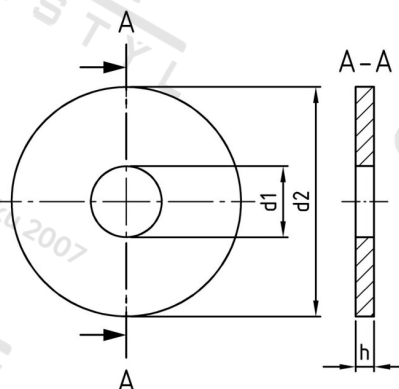

DIN 440 A4 R 5,5 Podl pro dřevěné konstrukce, kruh. otvor, typ R

Číslo položky:	0440455	EAN/GTIN:	4043377036483
Materiál:	A4	Čistá hmotnost na 100:	0.307 kg
		Množství v balení (VPE):	200 St.

Technické údaje

Rozměr h (h):	2 mm
Vnitřní průměr (d1):	5,5 mm
Vnější průměr (d2):	18 mm

Oblast použití

Strojírenství