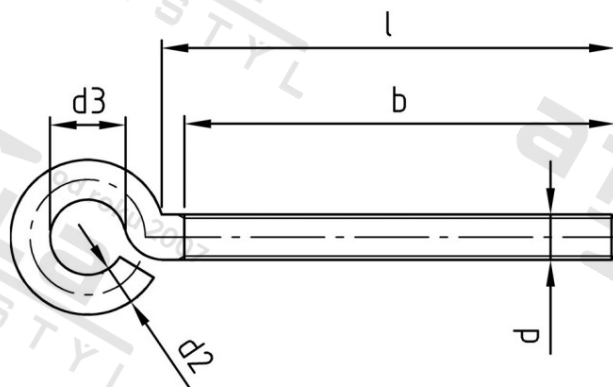

Výr. 9078 A2 M 4X20 Šrouby s okem

Číslo položky:	907824 20	EAN/GTIN:	4043377320896
Materiál:	A2	Čistá hmotnost na 100:	0.387 kg
		Množství v balení (VPE):	100 St.

Technické údaje

Průměr (d):	4 mm
Pevnost v tahu (Rm):	500 N/mm ²
Celková délka (l):	20 mm
Typ závitu:	metrický
Délka závitu (b):	18 mm
Rozměr d2 (d2):	3,5 mm
Průměr oka (d3):	6 mm

Parametry

- metrický závit
- mírně otevřené oko

Použití

Ideální do zdi i do stropu i pro šroubová spojení ve strojírenství.

Oblast použití

Strojírenství