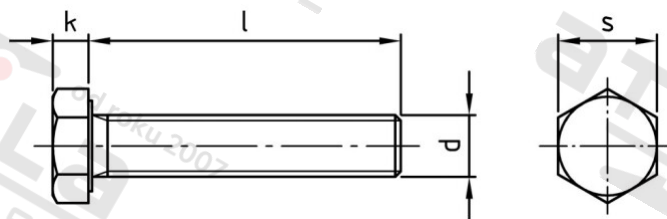

**ISO 4017 A4-80 M 6X80 Šrouby se šestihrannou hlavou, celý závit**

|                       |             |                                 |               |
|-----------------------|-------------|---------------------------------|---------------|
| <b>Číslo položky:</b> | 40174806 80 | <b>EAN/GTIN:</b>                | 4043377333537 |
| <b>Materiál:</b>      | A4-80       | <b>Čistá hmotnost na 100:</b>   | 1.620 kg      |
|                       |             | <b>Množství v balení (VPE):</b> | 100 St.       |

**Technické údaje**

|                                 |                        |
|---------------------------------|------------------------|
| <b>Průměr (d):</b>              | 6 mm                   |
| <b>Celková délka (l):</b>       | 80 mm                  |
| <b>Typ závitů:</b>              | metrický               |
| <b>Velikost pohonu (Pohon):</b> | SW 10                  |
| <b>Tvar pohonu (pohon):</b>     | Vnější šestihran       |
| <b>tvar hlavy:</b>              | Se šestihrannou hlavou |
| <b>Výška hlavy (k):</b>         | 4 mm                   |
| <b>Pevnost v tahu (Rm):</b>     | 800 N/mm <sup>2</sup>  |