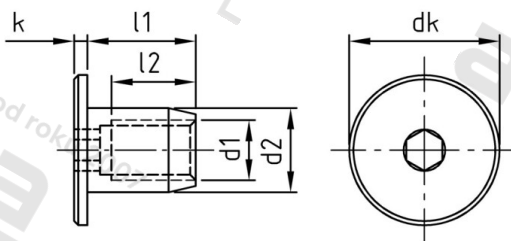

**Art. 9262 1.4305 M 12X18 Matice nábyt. se zápust. hlavou a vnitř. šestihr.**

<b>Číslo položky:</b>	9262212 18	<b>EAN/GTIN:</b>	4043377387165
<b>Materiál:</b>	A1	<b>Čistá hmotnost na 100:</b>	2.200 kg
		<b>Množství v balení (VPE):</b>	50 St.

**Technické údaje**

<b>tvary hlavy:</b>	prostáček
<b>Průměr hlavy (dk):</b>	25 mm
<b>Velikost pohonu (Pohon):</b>	SW 6
<b>Tvar pohonu (pohon):</b>	Vnitřní šestihran
<b>Výška hlavy (k):</b>	2,2 mm
<b>Rozměr d1 (d1):</b>	12 mm
<b>Rozměr d2 (d2):</b>	16 mm
<b>Rozměr l2 (l2):</b>	12 mm
<b>Rozměr l1 (l1):</b>	18 mm

**Parametry**

- Plochá hlava
- Šestihranná hlavice

**Použití**