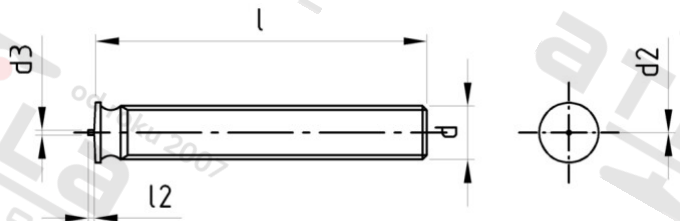

**ISO 13918 A2 PT M 4X60 Šrouby přivařovací s vnějším závitem**

<b>Číslo položky:</b>	1391824 60	<b>EAN/GTIN:</b>	4043377360809
<b>Materiál:</b>	A2	<b>Čistá hmotnost na 100:</b>	0.449 kg
		<b>Množství v balení (VPE):</b>	500 St.

**Technické údaje**

<b>Průměr (d):</b>	4 mm
<b>Celková délka (l):</b>	60 mm
<b>Rozměr d2 (d2):</b>	5,5 mm
<b>Výška hlavy h:</b>	0,7-1,4 mm
<b>Typ závitu:</b>	vnější závit
<b>Pevnost v tahu (Rm):</b>	500 N/mm <sup>2</sup>