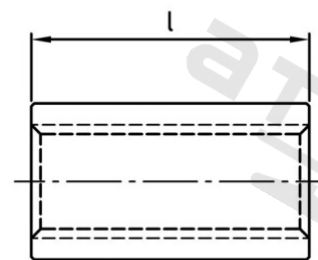

**Výr. 9070 A4 M 10X25 Spojky s vnitřním záv. kulaté**

Číslo položky:	9070410 25	EAN/GTIN:	4043377357762
Materiál:	A4	Čistá hmotnost na 100:	1.260 kg
		Množství v balení (VPE):	100 St.

**Technické údaje**

Průměr (d):	10 mm
Vnější průměr (d2):	13 mm
Pevnost v tahu (Rm):	500 N/mm <sup>2</sup>
Celková délka (l):	25 mm
Typ závitu:	vnitřní závit

**Oblast použití**

Strojírenství