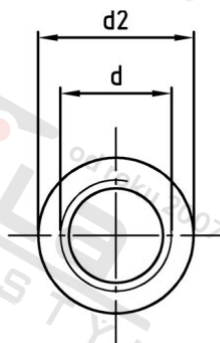

**Výr. 9070 A4 M 10X25 Spojky s vnitřním záv. kulaté**

Číslo položky:	9070410 25	EAN/GTIN:	4043377357762
Materiál:	A4	Čistá hmotnost na 100:	1.260 kg
		Množství v balení (VPE):	100 St.

**Technické údaje**

Průměr (d):	10 mm
Vnější průměr (d2):	13 mm
Pevnost v tahu (Rm):	500 N/mm <sup>2</sup>
Celková délka (l):	25 mm
Typ závitu:	vnitřní závit

**Oblast použití**

Strojírenství