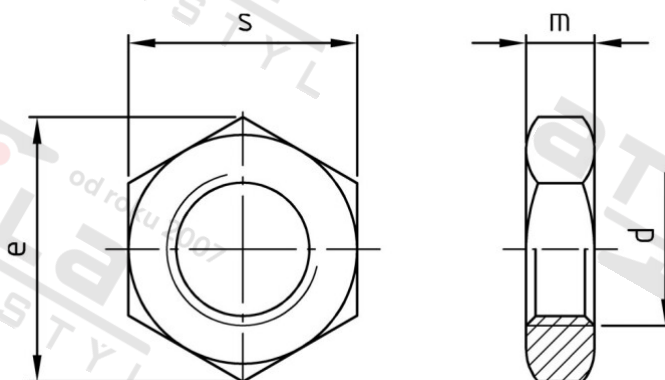

**DIN 936 A4-035 M 20X1,5 Matice šestihranné, nízké**

Číslo položky:	O936420 15	EAN/GTIN:	4043377401694
Materiál:	A4	Čistá hmotnost na 100:	3.630 kg
		Množství v balení (VPE):	100 St.

**Technické údaje**

Průměr (d):	20 mm
Typ závitů:	jemný závit
Výška (m):	9 mm
Rozměr přes hrany (e):	32,95 mm
Velikost pohonu (Pohon):	SW 30
Tvar pohonu (pohon):	Vnější šestihran
Pevnost v tahu (Rm):	350 N/mm <sup>2</sup>

**Parametry**

- "O" = snížená nosnos

**Oblast použití**

Strojírenství