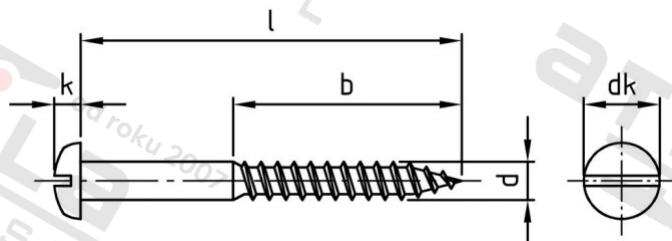

**DIN 96 A2 5,5X60 Vrutý do dřeva s půlkulatou hlavou a drážkou**

<b>Číslo položky:</b>	0096255 60	<b>EAN/GTIN:</b>	4043377019448
<b>Materiál:</b>	A2	<b>Čistá hmotnost na 100:</b>	0.903 kg
		<b>Množství v balení (VPE):</b>	200 St.

**Technické údaje**

<b>Průměr (d):</b>	5,5 mm
<b>Celková délka (l):</b>	60 mm
<b>Typ závitu:</b>	dřevo závit
<b>tvar hlavy:</b>	Panhead
<b>Pevnost v tahu (Rm):</b>	500 N/mm <sup>2</sup>
<b>Délka závitu (b):</b>	36 mm
<b>Průměr hlavy (dk):</b>	11 mm
<b>Výška hlavy (k):</b>	3,8 mm
<b>Tvar pohonu (pohon):</b>	Drážka

**Použití**

Ideální pro šroubová spojení dřevěných prvků.

**Oblast použití**

Výroba dřevěných konstrukcí