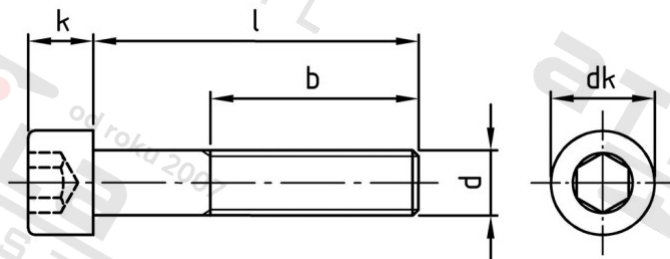

ISO 4762 A4 M 4X65 Šrouby s válcovou hlavou a vnitřním šestihranem, částečný závit

Číslo položky:	476244 65	EAN/GTIN:	4043377260697
Materiál:	A4	Čistá hmotnost na 100:	0.720 kg
		Množství v balení (VPE):	100 St.

Technické údaje

Průměr (d):	4 mm
Celková délka (l):	65 mm
Délka závitu (b):	20 mm
Typ závitu:	metrický
tvary hlavy:	hlavy válců
Průměr hlavy (dk):	7 mm
Výška hlavy (k):	4 mm
Velikost pohonu (Pohon):	SW 3
Tvar pohonu (pohon):	Vnitřní šestihran
Pevnost v tahu (Rm):	500 N/mm ²