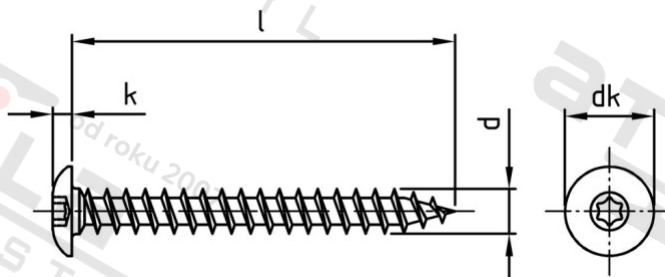

Výr. 9083 A4 7X60 TX30 Šrouby na dveřní závěsy s půlk hl a vnitřní hvězd

Číslo položky:	908347 60	EAN/GTIN:	4043377361561
Materiál:	A4	Čistá hmotnost na 100:	1.070 kg
		Množství v balení (VPE):	200 St.

Technické údaje

Průměr (d):	7 mm
Pevnost v tahu (Rm):	500 N/mm ²
Celková délka (l):	60 mm
Typ závitu:	dřevo závít
Velikost pohonu (Pohon):	TX30
Tvar pohonu (pohon):	Vnitřní hvězdičice
tvar hlavy:	Risso
Průměr hlavy (dk):	14 mm
Výška hlavy (k):	3 mm
Průměr jádra:	4,2 mm