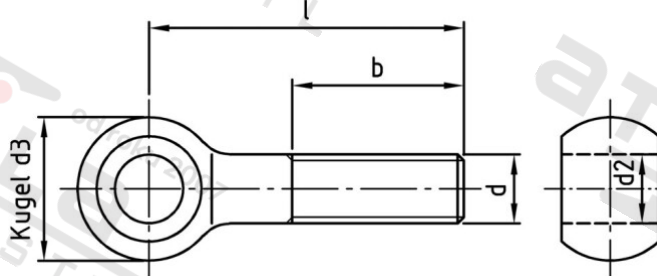

DIN 444 A4 B M 20X75 Šrouby s okem, typ B

| | | | |
|-----------------------|------------|---------------------------------|---------------|
| Číslo položky: | O444420 75 | EAN/GTIN: | 4043377037787 |
| Materiál: | A4 | Čistá hmotnost na 100: | 25.700 kg |
| | | Množství v balení (VPE): | 10 St. |

Technické údaje

| | |
|---------------------------------|-----------------------|
| Průměr (d): | 20 mm |
| Celková délka (l): | 75 mm |
| Délka závitu (b): | 46 mm |
| Typ závitu: | metrický |
| Vnitřní průměr oka (d2): | 18 mm |
| Průměr kulicky (d3): | 40 mm |
| Pevnost v tahu (Rm): | 500 N/mm ² |