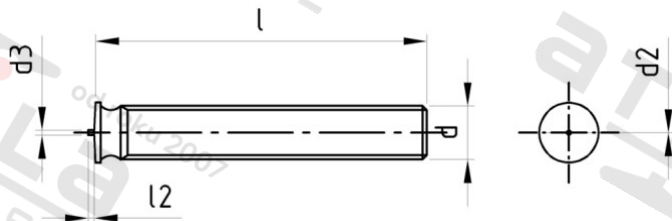

ISO 13918 A2 PT M 6X55 Šrouby přivařovací s vnějším závitem

Číslo položky:	1391826 55	EAN/GTIN:	4043377360885
Materiál:	A2	Čistá hmotnost na 100:	0.951 kg
		Množství v balení (VPE):	200 St.

Technické údaje

Průměr (d):	6 mm
Celková délka (l):	55 mm
Rozměr d2 (d2):	7,5 mm
Výška hlavy h:	0,8-1,4 mm
Typ závitu:	vnější závit
Pevnost v tahu (Rm):	500 N/mm ²

Oblast použití

Strojírenství, Výroba kovových konstrukcí