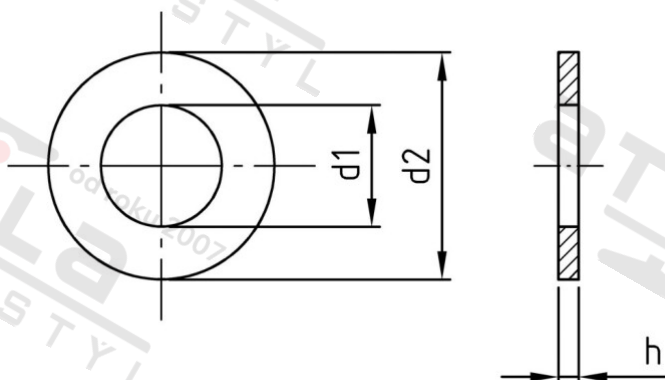

DIN 125 A4 62,0 Podložky ploché, typ A

Číslo položky:	01254620	EAN/GTIN:	4043377405524
Materiál:	A4	Čistá hmotnost na 100:	45.800 kg
		Množství v balení (VPE):	5 St.

Technické údaje

Vnitřní průměr (d1):	62 mm
Vnější průměr (d2):	110 mm
Rozměr h (h):	9 mm
Tvrдость:	140 HV

Parametry

- typ A