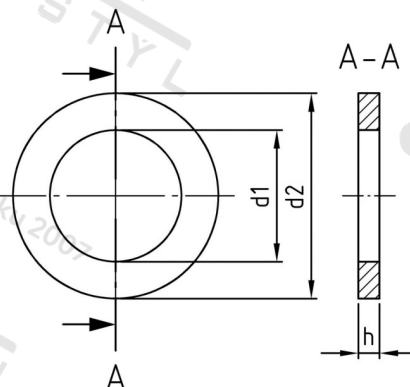

DIN 433 A2 4,3 Podložky pro šrouby s válcovou hlavou

Číslo položky:	0433243	EAN/GTIN:	4043377032966
Materiál:	A2	Čistá hmotnost na 100:	0.013 kg
		Množství v balení (VPE):	1000 St.

Technické údaje

Rozměr h (h):	0,5 mm
Vnitřní průměr (d1):	4,3 mm
Vnější průměr (d2):	8 mm