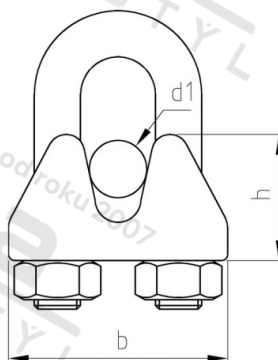

**Výr. 9625 A4 22 Svorky lanové, podobné DIN 741**

<b>Číslo položky:</b>	9625422	<b>EAN/GTIN:</b>	4043377214539
<b>Materiál:</b>	A4	<b>Čistá hmotnost na 100:</b>	42.300 kg
		<b>Množství v balení (VPE):</b>	5 St.

**Technické údaje**

<b>Průměr (d):</b>	12 mm
<b>Celková délka (l):</b>	40 mm
<b>Rozměr h (h):</b>	43 mm
<b>Rozměr b (b):</b>	63,5 mm
<b>FUERDURCHMESSER:</b>	22

**Oblast použití**

Lodě