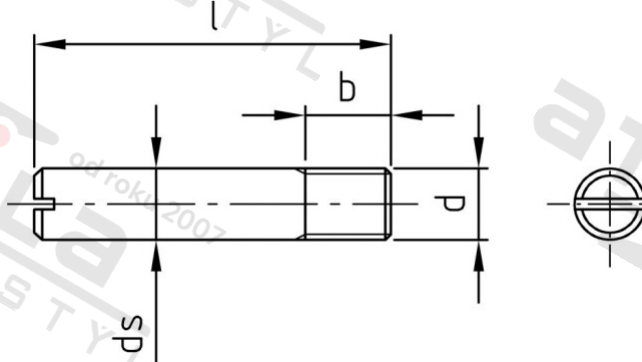

**DIN 427 A4 M 10X35 Šrouby bez hlavy s drážkou a plochým konzem**

Číslo položky:	O427410 35	EAN/GTIN:	4043377399243
Materiál:	A4	Čistá hmotnost na 100:	1.920 kg
		Množství v balení (VPE):	50 St.

**Technické údaje**

Průměr (d):	10 mm
Celková délka (l):	35 mm
Typ závitu:	metrický
Pevnost v tahu (Rm):	500 N/mm <sup>2</sup>
Tvar pohonu (pohon):	Drážka
Rozměr b (b):	12 mm

**Použití**

Ideální pro šroubová spojení v oblasti strojírenství a kovoprůmyslu.