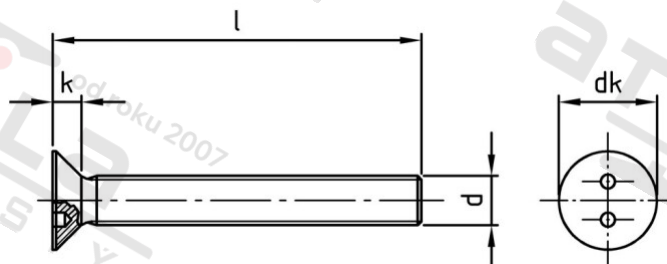

Výr. 9103 A2 M 3X8 SP4 Šrouby pojistné se zápusťnou hlavou a dvěma otvory, metrický závit

Číslo položky:	910323 8	EAN/GTIN:	4043377126603
Materiál:	A2	Čistá hmotnost na 100:	0.050 kg
		Množství v balení (VPE):	100 St.

Technické údaje

Průměr (d):	3 mm
Celková délka (l):	8 mm
Typ závitu:	metrický
tvar hlavy:	se zápusťnou hlavou
Průměr hlavy (dk):	6 mm
Výška hlavy (k):	1,75 mm
Velikost pohonu (Pohon):	SP-4
Tvar pohonu (pohon):	Dva otvory
Pevnost v tahu (Rm):	500 N/mm ²

Parametry

- Metrický závit
- pohon se dvěma otvory
- zápusťná hlava

Použití

Ideální ochrana proti příležitostným zlodějům, protože speciální montážní nástroj brání snadnému uvolnění

Oblast použití

Bezpečnostní technika, Solární systémy, Výroba kovových konstrukcí