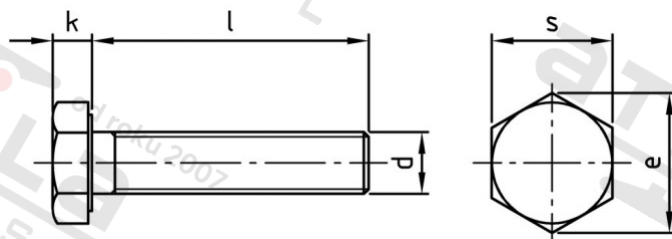

**DIN 961 A2-70 M 12X1,5X50**

**Šrouby se šestihrannou hlavou s jemným závitem**

**Číslo položky:**

0961212 15 50

**EAN/GTIN:**

4043377341204

**Materiál:**

A2

### Technické údaje

<b>Průměr (d):</b>	12 mm
<b>Typ závitů:</b>	jemný závit
<b>Rozměr přes hrany (e):</b>	21,1 mm
<b>Velikost pohonu (Pohon):</b>	SW 19
<b>Tvar pohonu (pohon):</b>	Vnější šestihran
<b>Pevnost v tahu (Rm):</b>	700 N/mm <sup>2</sup>
<b>Celková délka (l):</b>	50 mm
<b>Výška hlavy (k):</b>	7,5 mm