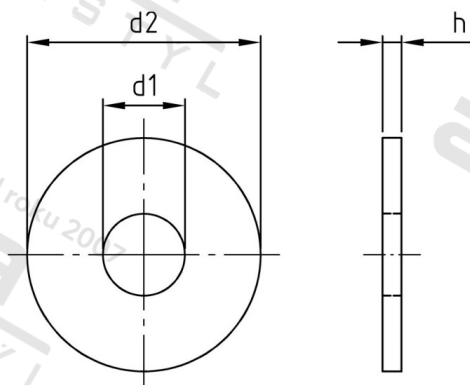

**ISO 7093-1 A2 12 Podložky ploché, velká řada, 200 HV**

<b>Číslo položky:</b>	7093212	<b>EAN/GTIN:</b>	4043377309396
<b>Materiál:</b>	A2	<b>Čistá hmotnost na 100:</b>	2.220 kg
		<b>Množství v balení (VPE):</b>	200 St.

**Technické údaje**

<b>Rozměr h (h):</b>	3 mm
<b>Vnitřní průměr (d1):</b>	13 mm
<b>Vnější průměr (d2):</b>	37 mm
<b>Tvrdość:</b>	200 HV

**Parametry**

- Tvrdość 200 HV

**Oblast použití**

Strojirenství