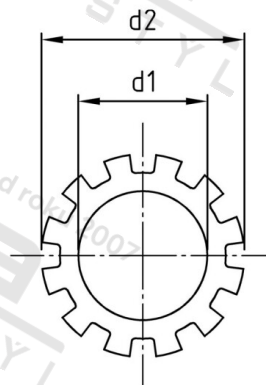

**DIN 6797 A2 A 5,3 Podložky ozubené, typ A**

<b>Číslo položky:</b>	67972053	<b>EAN/GTIN:</b>	4043377145604
<b>Materiál:</b>	A2	<b>Čistá hmotnost na 100:</b>	0.018 kg
		<b>Množství v balení (VPE):</b>	1000 St.

**Technické údaje**

<b>Vnitřní průměr (d1):</b>	5,3 mm
<b>Vnější průměr (d2):</b>	10 mm
<b>Tloušťka zubu (s1):</b>	0,6 mm
<b>Tvrdość:</b>	140 HV

**Parametry**

- typ A

**Oblast použití**

Strojírenství