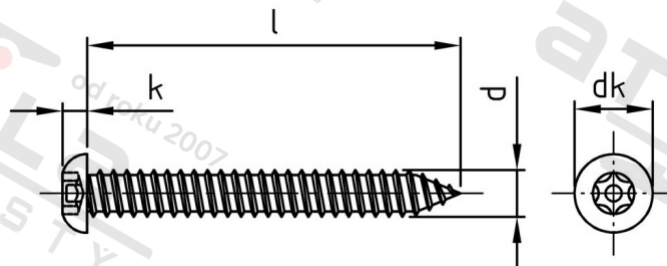

**Výr. 9120 A2 C 5,5X32 TX-PIN 27**  
**závit**

**Šrouby pojistné s pl kul hl, vnitřní hvěz a hrotem, blechový**

**Číslo položky:**

9120255 32

**EAN/GTIN:**

4043377130617

**Materiál:**

A2

### Technické údaje

<b>Průměr (d):</b>	5,5 mm
<b>Celková délka (l):</b>	32 mm
<b>Typ závitu:</b>	plechu závit
<b>tvar hlavy:</b>	Kulovou hlavou
<b>Průměr hlavy (dk):</b>	10,5 mm
<b>Výška hlavy (k):</b>	3,3 mm
<b>Velikost pohonu (Pohon):</b>	TX27 PIN
<b>Tvar pohonu (pohon):</b>	Vnitřní hvězdice s hrotem
<b>Pevnost v tahu (Rm):</b>	500 N/mm <sup>2</sup>

### Parametry

- Závit do plechu
- vnitřní hvězdice + hrot
- plochá kulová hlava