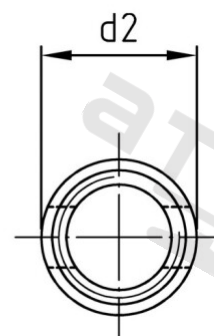

**Výr. 9058 A2 M 16 Závítové vložky samořezné**

<b>Číslo položky:</b>	9058216	<b>EAN/GTIN:</b>	4043377211040
<b>Materiál:</b>	A2	<b>Čistá hmotnost na 100:</b>	1.530 kg
		<b>Množství v balení (VPE):</b>	50 St.

**Technické údaje**

<b>Průměr (d):</b>	16 mm
<b>Celková délka (l):</b>	22 mm
<b>Typ závitů:</b>	samořezný
<b>Vnější závit (d2):</b>	20 mm

**Oblast použití**

Strojírenství