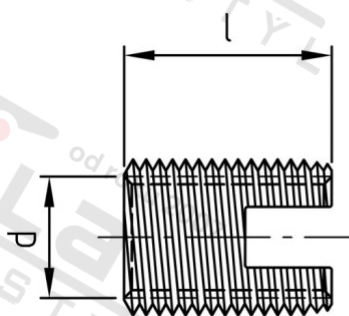

**Výr. 9058 A2 M 16 Závítové vložky samořezné**

<b>Číslo položky:</b>	9058216	<b>EAN/GTIN:</b>	4043377211040
<b>Materiál:</b>	A2	<b>Čistá hmotnost na 100:</b>	1.530 kg
		<b>Množství v balení (VPE):</b>	50 St.

**Technické údaje**

<b>Průměr (d):</b>	16 mm
<b>Celková délka (l):</b>	22 mm
<b>Typ závitů:</b>	samořezný
<b>Vnější závit (d2):</b>	20 mm

**Oblast použití**

Strojírenství