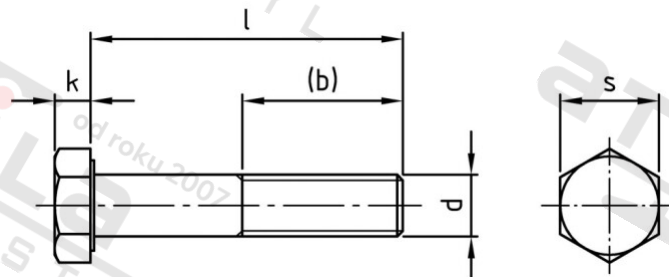

ISO 4014 A2-70 M 8X90 Šrouby se šestihrannou hlavou s dříkem

| | | | |
|-----------------------|-----------|---------------------------------|---------------|
| Číslo položky: | 401428 90 | EAN/GTIN: | 4043377240972 |
| Materiál: | A2 | Čistá hmotnost na 100: | 3.960 kg |
| | | Množství v balení (VPE): | 50 St. |

Technické údaje

| | |
|---------------------------------|------------------------|
| Pevnost v tahu (Rm): | 700 N/mm ² |
| Průměr (d): | 8 mm |
| Celková délka (l): | 90 mm |
| Typ závitu: | metrický |
| tvár hlavy: | Se šestihrannou hlavou |
| Výška hlavy (k): | 5,3 mm |
| Tvar pohonu (pohon): | Vnější šestihran |
| Délka závitu (b): | 22 mm |
| Velikost pohonu (Pohon): | SW 13 |