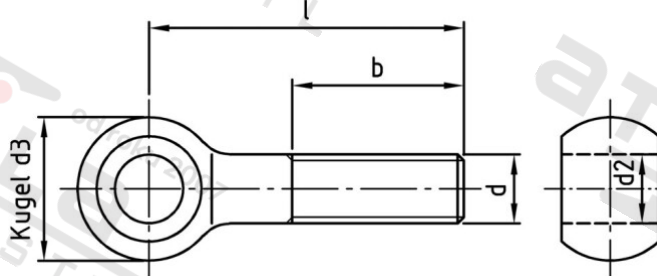

DIN 444 A2 B M 8X35 Šrouby s okem, typ B

Číslo položky:	O44428 35	EAN/GTIN:	4043377037183
Materiál:	A2	Čistá hmotnost na 100:	2.310 kg
		Množství v balení (VPE):	50 St.

Technické údaje

Průměr (d):	8 mm
Celková délka (l):	35 mm
Typ závitu:	metrický
Pevnost v tahu (Rm):	500 N/mm ²
Délka závitu (b):	22 mm
Vnitřní průměr oka (d2):	8 mm
Průměr kulicky (d3):	18 mm

Použití

Ideální pro šroubová spojení v oblasti strojírenství a kovoprůmyslu.

Oblast použití

Strojírenství, Výroba kovových konstrukcí