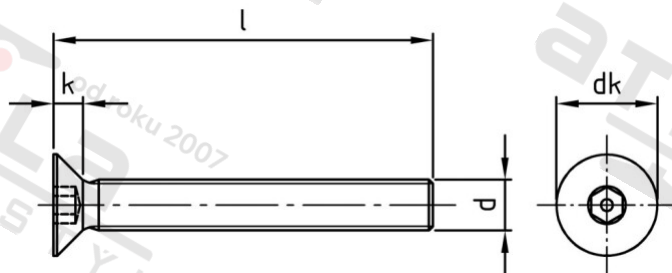

Výr. 9113 A2 M 10X40 ISK-PIN 6
závit

Šrouby pojistné se záp hl, vnitřním 6-hr a hrotem, metrický

Číslo položky:

9113210 40

EAN/GTIN:

4043377128140

Materiál:

A2

Čistá hmotnost na 100:

2.410 kg

Množství v balení (VPE):

100 St.

Technické údaje

| | |
|---------------------------------|----------------------------|
| Průměr (d): | 10 mm |
| Celková délka (l): | 40 mm |
| Typ závitu: | metrický |
| tvár hlavy: | se zápusťnou hlavou |
| Průměr hlavy (dk): | 20 mm |
| Výška hlavy (k): | 5,5 mm |
| Velikost pohonu (Pohon): | SW 6 PIN |
| Tvar pohonu (pohon): | Vnitřní šestihran s hrotem |
| Pevnost v tahu (Rm): | 500 N/mm ² |

Parametry

- Metrický závit
- vnitřní šestihran + hrot
- zápusťná hlava

Použití

Ideální ochrana proti příležitostným zlodějům, protože speciální montážní nástroj brání snadnému uvolnění

Oblast použití

Bezpečnostní technika, Solární systémy, Výroba kovových konstrukcí