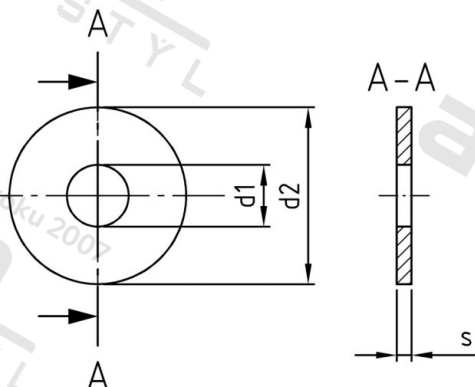

DIN 9021 A4 3,2 Podložky, vnější průměr 3 x průměr závitu

Číslo položky:	9021432	EAN/GTIN:	4043377198273
Materiál:	A4	Čistá hmotnost na 100:	0.030 kg
		Množství v balení (VPE):	1000 St.

Technické údaje

Vnitřní průměr (d1):	3,2 mm
Vnější průměr (d2):	9 mm
Tvrдост:	140 HV
Tloušťka materiálu (s):	0,8 mm