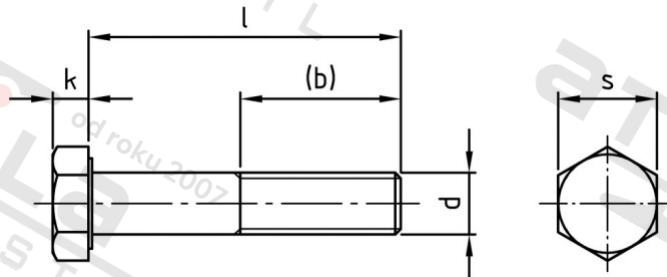

**ISO 4014 A4-70 M 14X140 Šrouby se šestihrannou hlavou s dříkem**

<b>Číslo položky:</b>	4014414 140	<b>EAN/GTIN:</b>	4043377326638
<b>Materiál:</b>	A4	<b>Čistá hmotnost na 100:</b>	17.760 kg
		<b>Množství v balení (VPE):</b>	25 St.

**Technické údaje**

<b>Pevnost v tahu (Rm):</b>	700 N/mm <sup>2</sup>
<b>Průměr (d):</b>	14 mm
<b>Celková délka (l):</b>	140 mm
<b>Typ závitu:</b>	metrický
<b>tvár hlavy:</b>	Se šestihrannou hlavou
<b>Výška hlavy (k):</b>	8,8 mm
<b>Tvar pohonu (pohon):</b>	Vnější šestihran
<b>Délka závitu (b):</b>	40 mm
<b>Velikost pohonu (Pohon):</b>	SW 21