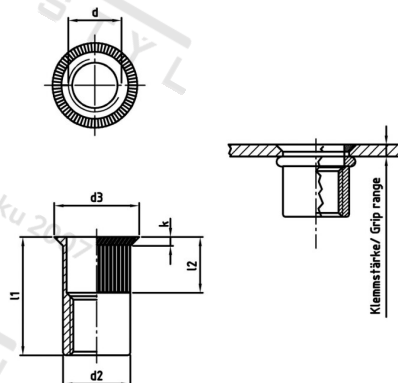

Výr. 1023 A4 M 5X13,5 Matice nýt. se zápusťnou hl, otevřeně, rýhované

Číslo položky:	102345 135	EAN/GTIN:	4043377389060
Materiál:	A4	Čistá hmotnost na 100:	0.210 kg
		Množství v balení (VPE):	250 St.

Technické údaje

Výška hlavy (k):	1,7 mm
Vnitřní průměr (d1):	5 mm
Rozměr l1 (l1):	13,5 mm
Rozměr d2 (d2):	6,9 mm
Rozměr d3 (d3):	10 mm
Rozměr l2 (l2):	5,8 mm
Upinací rozsah (ÚR):	1,5–4,0 mm

Parametry

- Zápusťná hlava
- kulatý dřík
- rýhovaný
- otevřený

Použití

Slepé nýťovací matice s rýhovaným kulatým dříkem najdou uplatnění tam, kde není možné použít šestihranný dřík. Rýhování poskytuje dodatečné zajištění proti přetáčení u tvrdých materiálů, na rozdíl od slepých nýtů bez rýhování.

Specifikace utahovacího momentu jsou orientační hodnoty v závislosti na materiálu původní součásti a musí být ověřeny zkouškou součásti.

Oblast použití

Výroba kovových konstrukcí

Přednosti výrobku

Slícované provedení
 Díky zápusťné hlavě lze slepé nýty zapustit tak, aby lícovaly s povrchem.