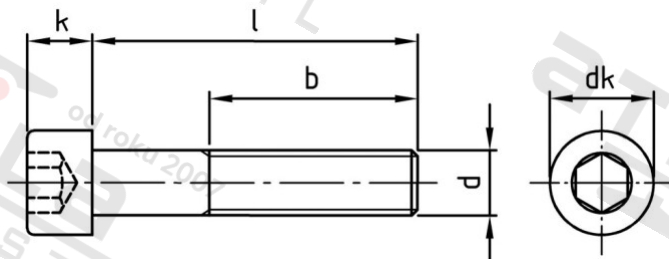

ISO 4762 A4-80 M 20X75 Šrouby s válcovou hlavou a vnitřním šestihranem, částečný závit

Číslo položky:	476248020 75	EAN/GTIN:	4043377261359
Materiál:	A4-80	Čistá hmotnost na 100:	22.900 kg
		Množství v balení (VPE):	25 St.

Technické údaje

Průměr (d):	20 mm
Celková délka (l):	75 mm
Délka závitu (b):	52 mm
Typ závitu:	metrický
tvár hlavy:	hlavy válců
Průměr hlavy (dk):	30 mm
Výška hlavy (k):	20 mm
Velikost pohonu (Pohon):	SW 17
Tvar pohonu (pohon):	Vnitřní šestihran
Pevnost v tahu (Rm):	800 N/mm ²