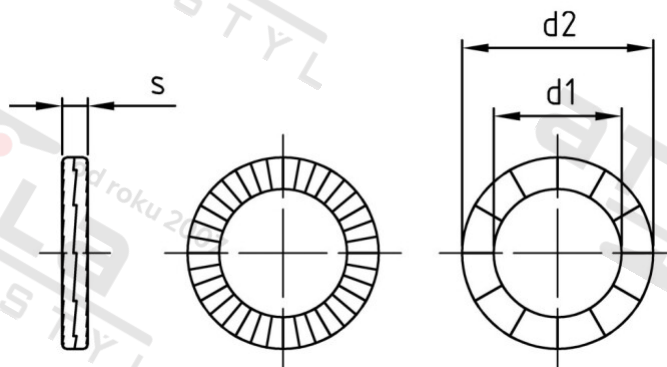

Art. 9210 A4 6,5X10,8X1,6 Podložky pojistné, úzký

Číslo položky:	921046	EAN/GTIN:	4043377339874
Materiál:	A4	Čistá hmotnost na 100:	0.090 kg
		Množství v balení (VPE):	200 St.

Technické údaje

Vnitřní průměr (d1):	6,5 mm
Vnější průměr (d2):	10,8 mm
Tvrdość:	550 HV
Tloušťka materiálu (s):	1,6 mm

Parametry

- Twin-Lock

Použití

- Slim verze se standardním průměrem vhodné pro šrouby se zapuštěnou.
- Šířka otvory nebo štěrby a měkké opěrné plochy (gumy, lakované povrchy, atd.)
- Snadná instalace + demontáž